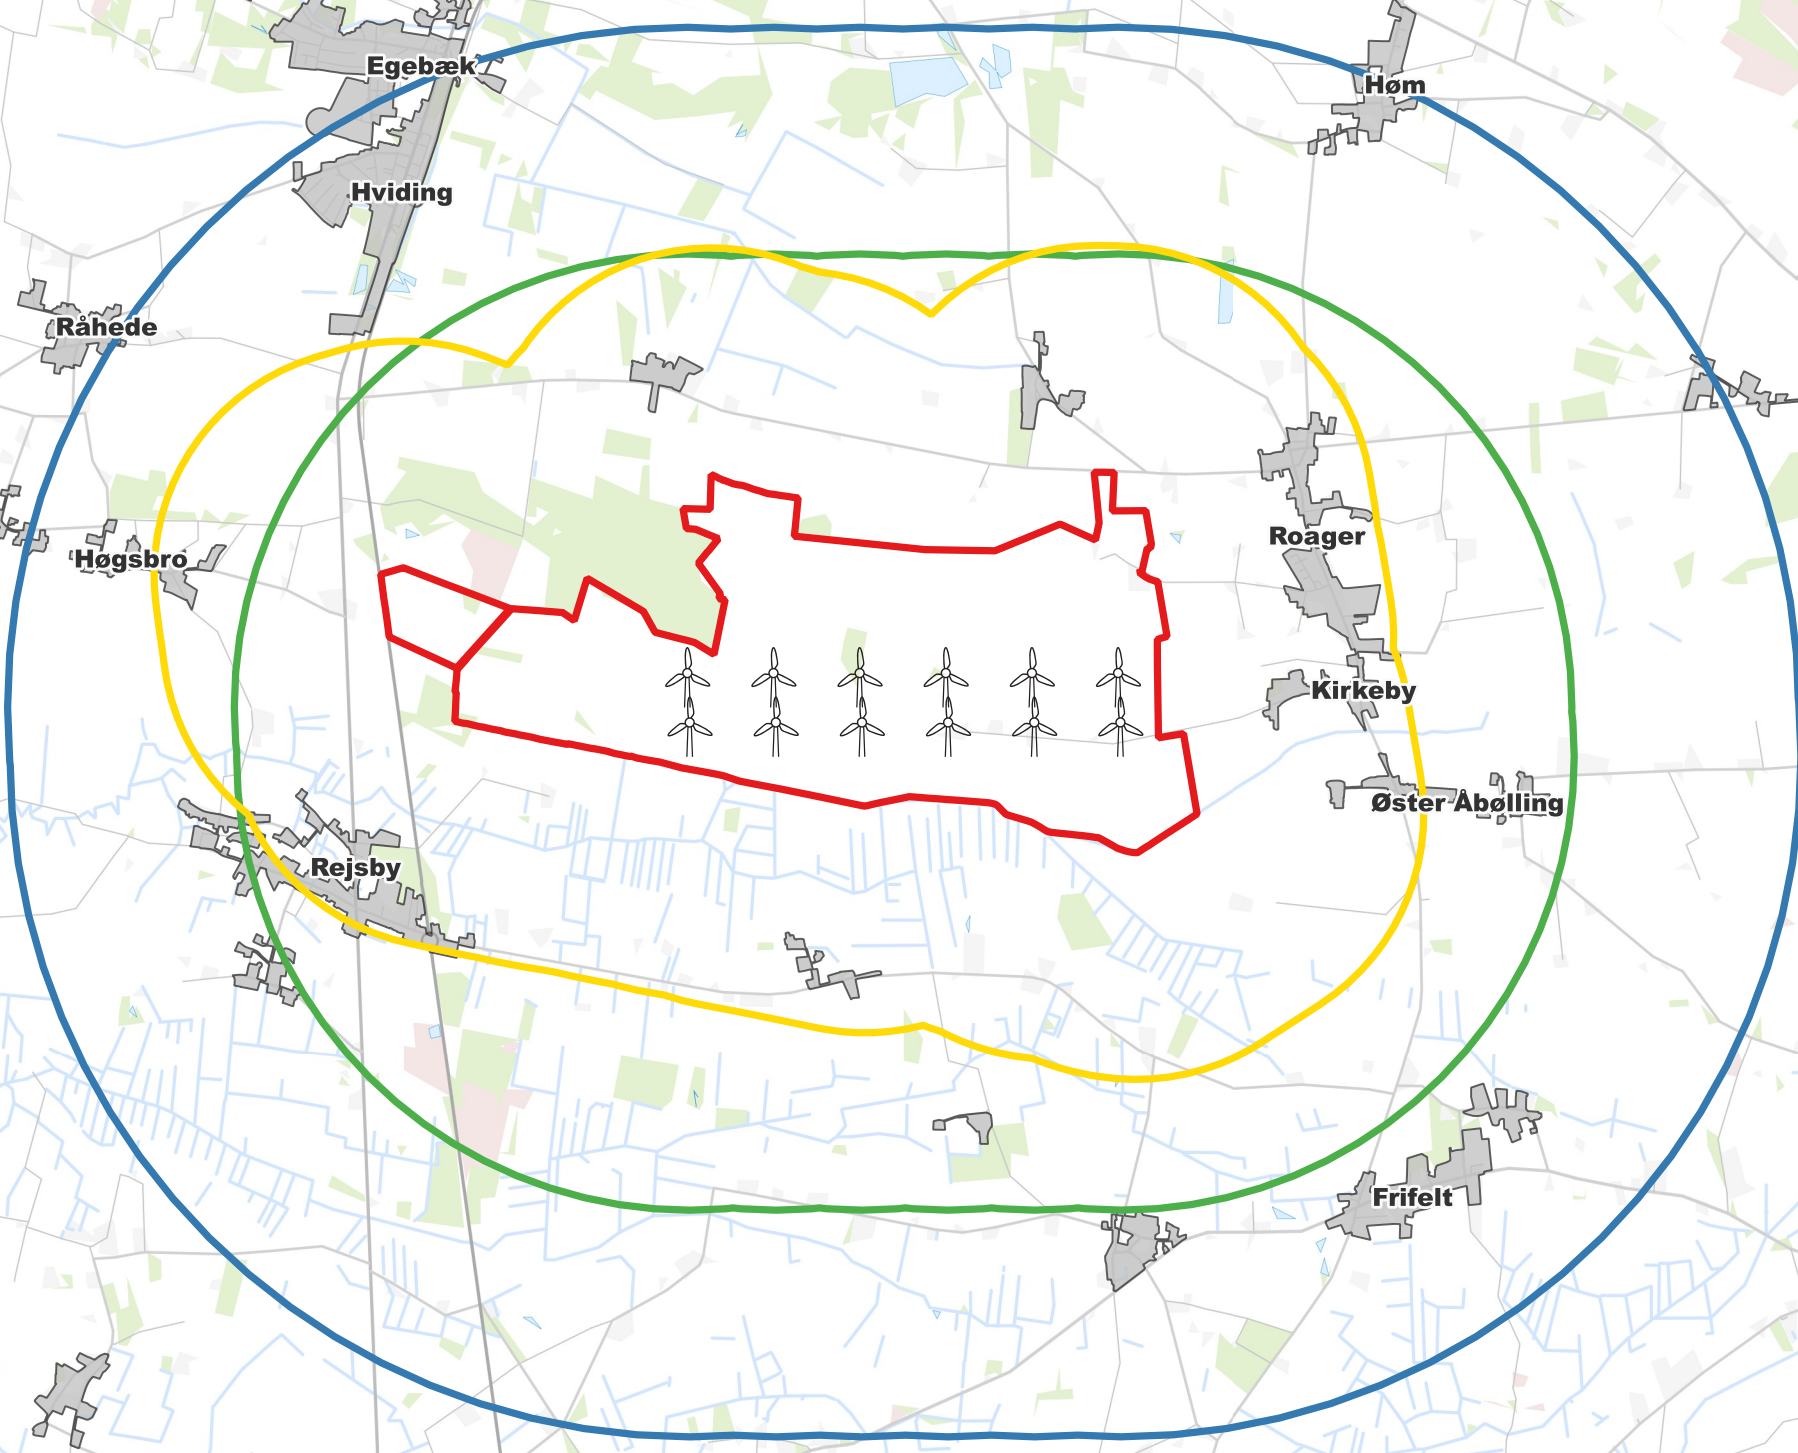

# VE-Energifællesskaber

**Signaturforklaring**

- Projektområde
- 1,5 km fra projektområde (ca. 432 privatboliger)
- Nærmeste vindmølle 3,0 km (ca. 515 privatboliger)
- Nærmeste vindmølle 4,5 km (ca. 1207 privatboliger)